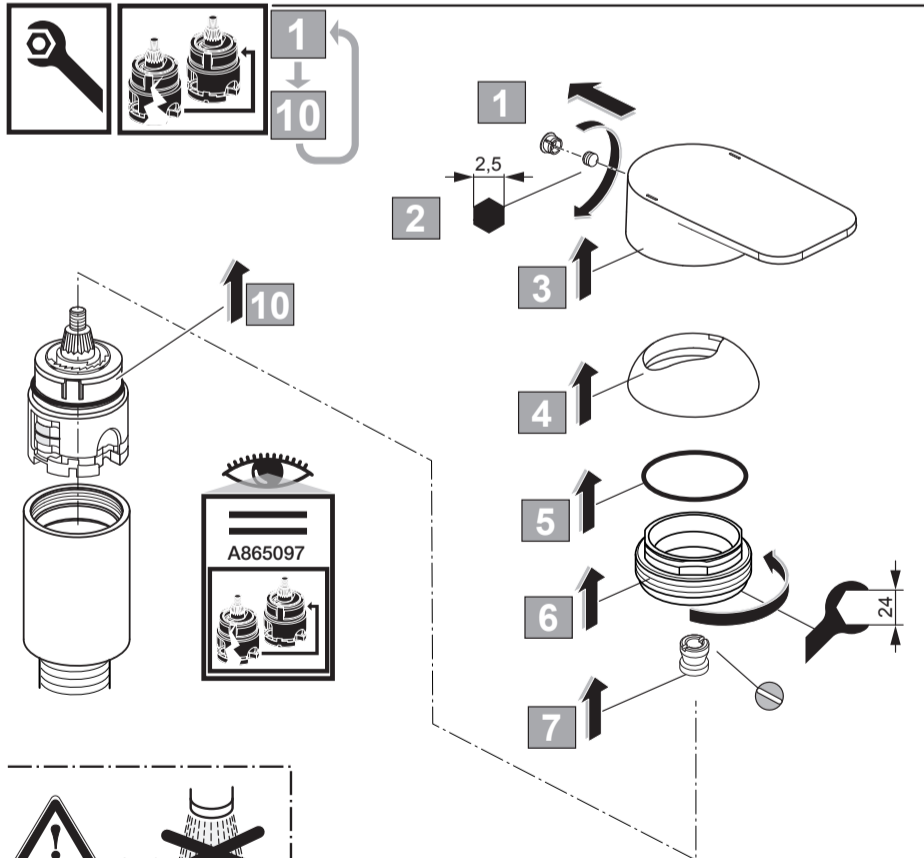

Pos.	Part No.
1	A 860 917 AA
2	A 860 603 NU
3	A 960 396 AA
4	A 961 485 AA
5	A 860 818 NU
6	N 960 019 AA
7	A 963 372 NU
8	A 962 715 NU
9	A 860 621 NU
13	A 860 918 AA
14	H 960 294 NU
15	A 962 349 AA
16	A 961 807 NU
19	B 961 059 AA
20	A 960 331 NU
23	F 960 894 NU
25	F 960 895 NU
28	H 960 380 NU
32	H 960 128 NU
34	A 962 823 NU
35	A 963 287 AA
36	H 960 185 NU
37	H 960 440 AA
38	H 960 657 NU
39	F 961 021 NU
43	F 960 865 AA
44	B 961 093 NU
45	F 960 900 AA

	P	bar		MAX. 10		5		Q	(3 bar)
	T	°C		MAX. 80		65		l/min	8
						55			