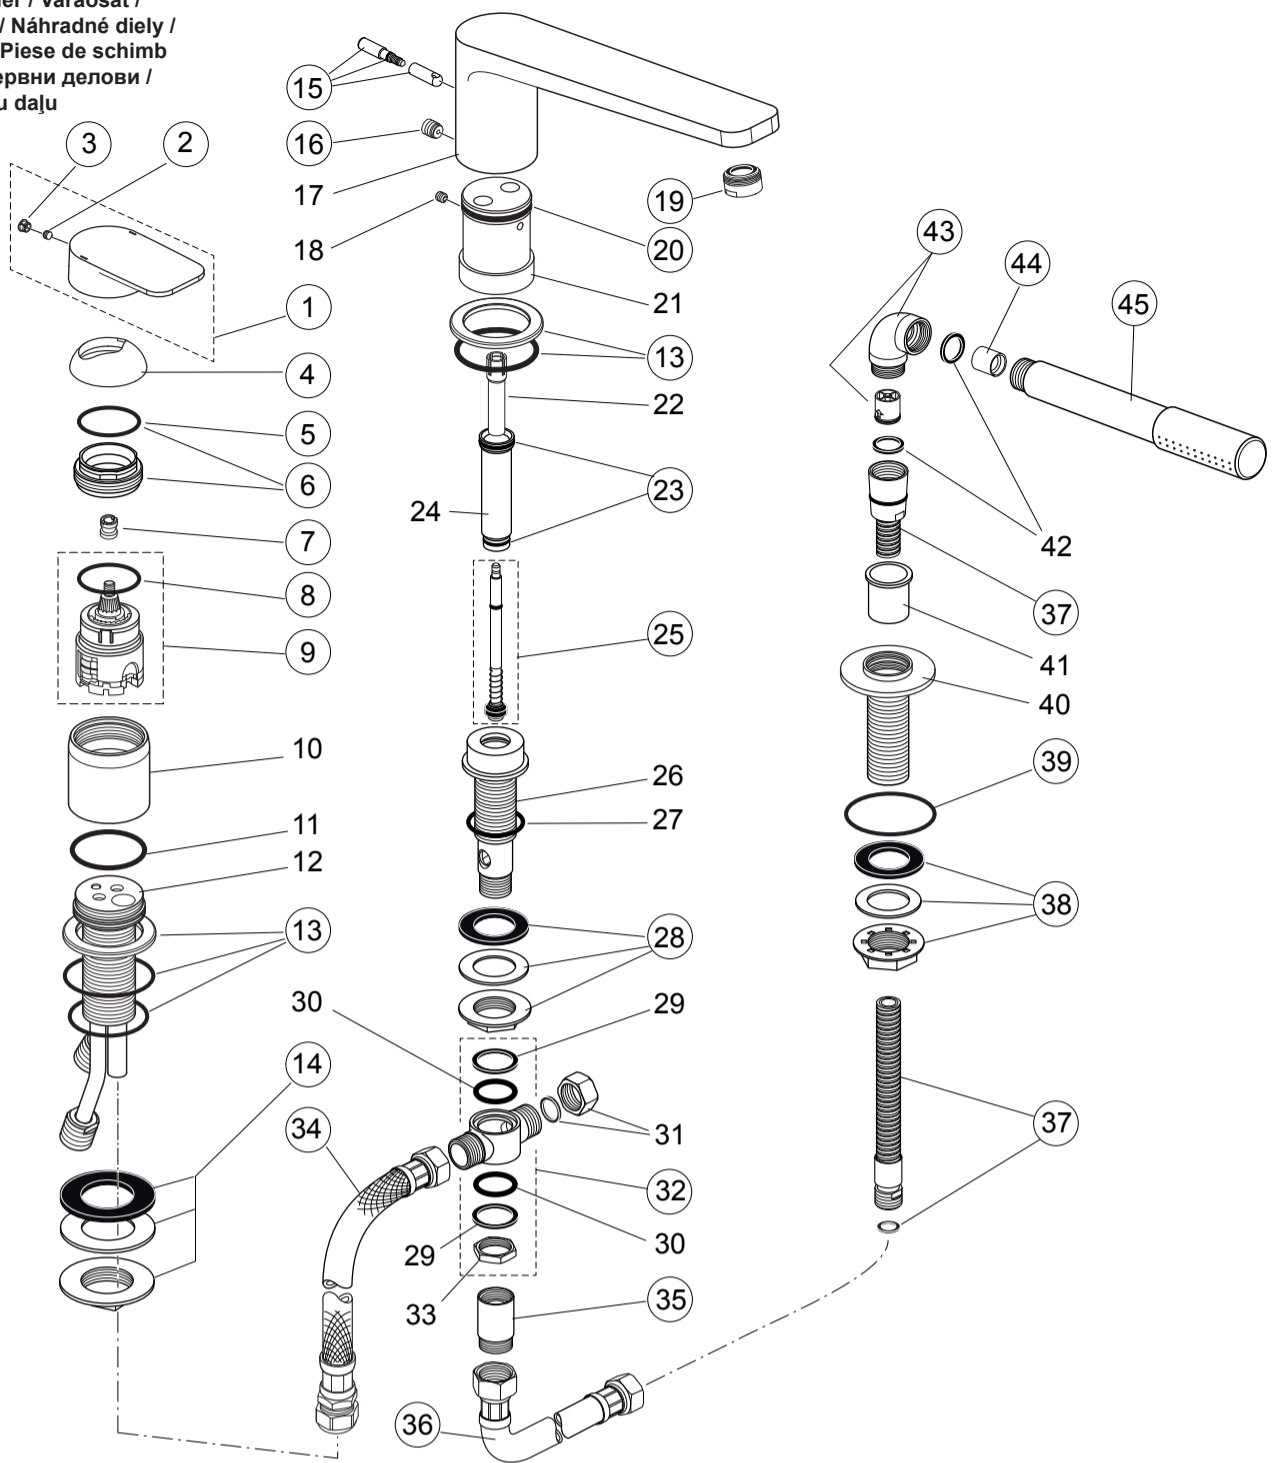

Pos.	Part No.
1	A 860 917 AA
2	A 860 603 NU
3	A 960 396 AA
4	A 961 485 AA
5	A 860 818 NU
6	N 960 019 AA
7	A 963 372 NU
8	A 962 715 NU
9	A 860 621 NU
13	A 860 918 AA
14	H 960 294 NU
15	A 962 349 AA
16	A 961 807 NU
19	B 961 059 AA
20	A 960 331 NU
23	F 960 894 NU
25	F 960 895 NU
28	H 960 380 NU
32	H 960 128 NU
34	A 962 823 NU
35	A 963 287 AA
36	H 960 185 NU
37	H 960 440 AA
38	H 960 657 NU
39	F 961 021 NU
43	F 960 865 AA
44	B 961 093 NU
45	F 960 900 AA

	P	bar		MAX. 10		5		Q	(3 bar)
	T	°C		MAX. 80		65		l/min	8
						55			